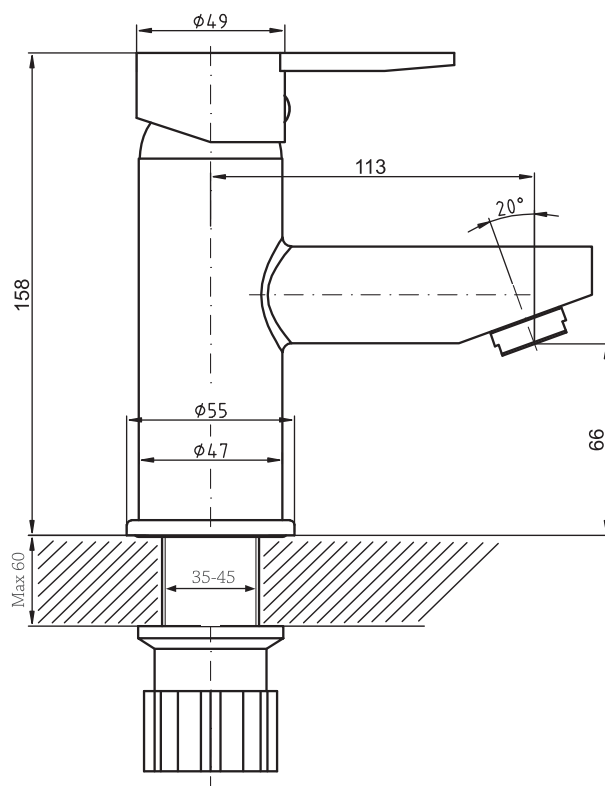

Nr. 12880.00
www.adora-design.com